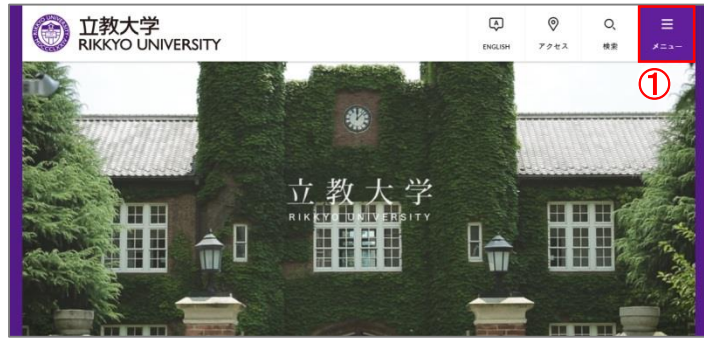

# Blackboardにログインする

## 1. 立教大学のホームページからSPIRITにアクセスします

① 立教大学のホームページ右上に表示されている「メニュー」をクリックします。

② 表示されたメニューから「在学生・在学生の保護者の方」をクリックします。

③ 「SPIRIT (学内者サイト)」をクリックします。

※ SPIRITにアクセス可能な場合、上記の手順①～③は必要ありません。