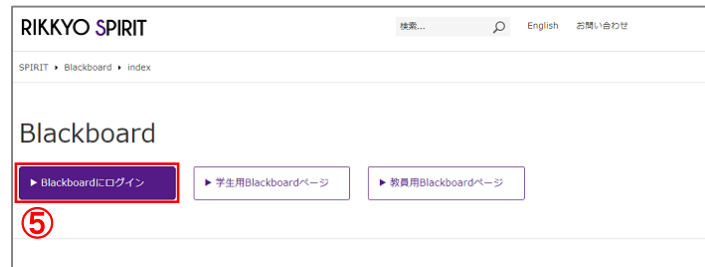

## 1. 立教大学のホームページからSPIRITにアクセスします

① 立教大学のホームページ右上に表示されている「メニュー」をクリックします。

② 表示されたメニューから「在学生・在学生の保護者の方」をクリックします。

③ 「SPIRIT (学内者サイト)」をクリックします。

※ SPIRITにアクセス可能な場合、上記の手順①～③は必要ありません。

## 2. Blackboardにアクセスします

④ 画面上部のタブメニューの中から「Blackboard」をクリックします。

# Blackboardにログインする

2/2p

- ⑤ 「Blackboardにログイン」をクリックします。