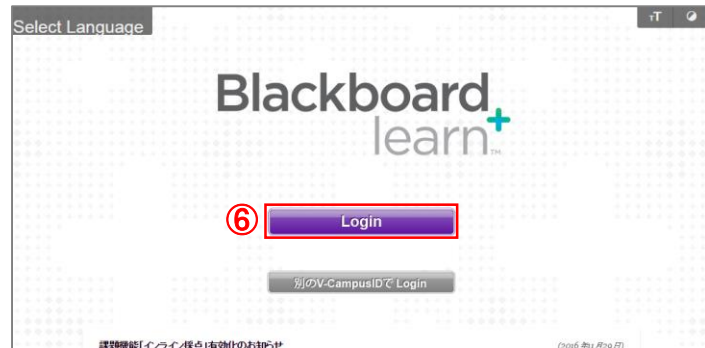

# Blackboardにログインする

2/2p

- ⑤ 「Blackboardにログイン」をクリックします。

## 3. Blackboardにログインします

- ⑥ 「Login」をクリックします。

※ SPIRITにログインしている状態の場合、手順⑦をスキップしてログインします。

- ⑦ V-CampusIDとPasswordを入力し、「サインイン」をクリックします。

- ⑧ 初回ログイン時のみ、新機能の紹介画面が表示されるので「閉じる」をクリックします。