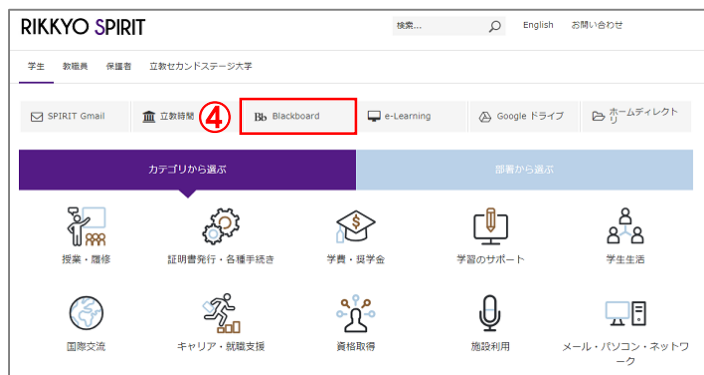

# Blackboardにログインする

## 1. 立教大学のホームページからSPIRITにアクセスします

① 立教大学のホームページ右上に表示されている「メニュー」をクリックします。

② 表示されたメニューから「在学生・在学生の保護者の方」をクリックします。

③ 「SPIRIT (学内者サイト)」をクリックします。

※ SPIRITにアクセス可能な場合、上記の手順①～③は必要ありません。

## 2. Blackboardにアクセスします

④ 画面上部のタブメニューの中から「Blackboard」をクリックします。