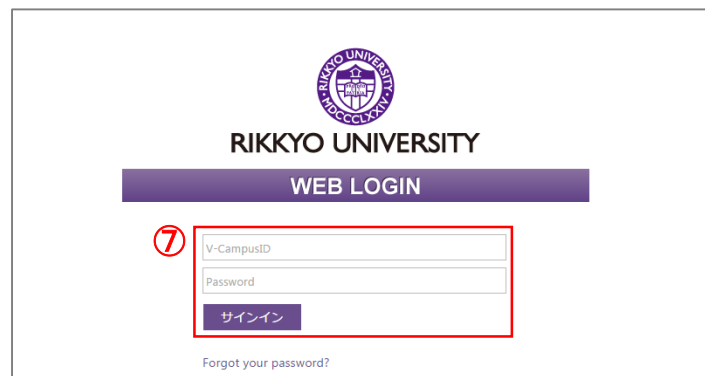

## 2. Blackboardにアクセスします

④ 画面上部のタブメニューの中から「Blackboard」をクリックします。

# Blackboardにログインする

2/2p

- ⑤ 「Blackboardにログイン」をクリックします。

## 3. Blackboardにログインします

- ⑥ 「Login」をクリックします。

※ SPIRITにログインしている状態の場合、手順⑦をスキップしてログインします。

- ⑦ V-CampusIDとPasswordを入力し、「サインイン」をクリックします。

- ⑧ 初回ログイン時のみ、新機能の紹介画面が表示されるので「閉じる」をクリックします。